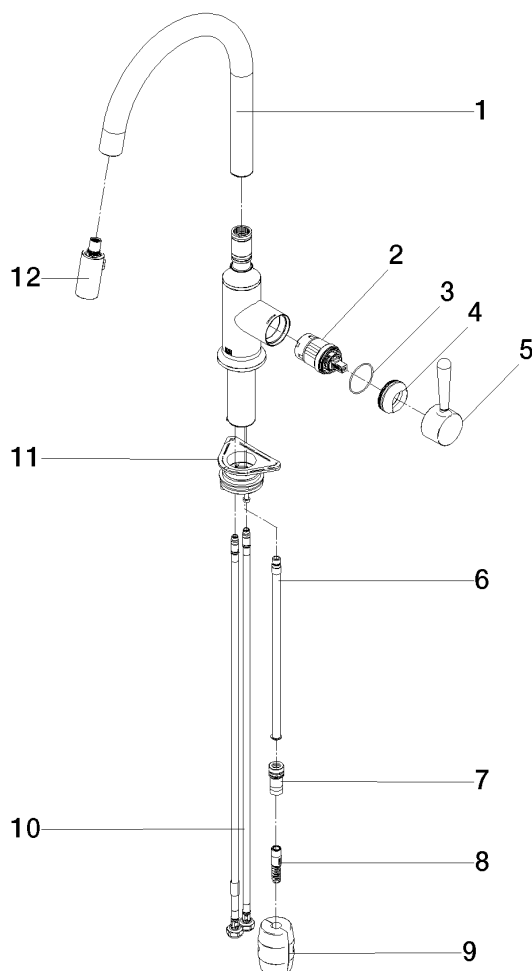

33 870 809

- saillie 240 mm
- bec pivotant 360°
- en option, possibilité de limiter le pivotement avec un set de limitation de pivotement 12 823 970 90
- jet enrichi en air et jet douchette
- Flexible de douche en métal 1800 mm
- tête de douchette avec système anticalcaire
- débit d'eau maxi. 8 l/min avec une pression d'écoulement de 3 bars
- sans plomb
- Ce produit contribue au respect des exigences des systèmes d'évaluation des bâtiments écologiques, par exemple LEED®, BREEAM®, DGNB

### Diagramme de débit

### Certificats

LGA\_28657.

Belgaqua\_24-005-  
27\_3.

33 870 809

Liste des pièces de rechange

N°	Article Numéro	Désignation	Fréquence de montage	Délai de livraison
1	90 28 22 397 00-00	bec déverseur	1	10
2	90 15 05 064 05 90	cartouche	1	2
3	09 14 10 190 90	joint	1	2
4	09 28 30 030-00	hotte	1	10
5	90 20 80 052 00-00	poignée	1	10
6	04 28 20 067 00 90	tuyau	1	2
7	90 24 03 253 00 90	adaptateur	1	2
8	04 30 02 120 00-00	flexible	1	10
9	04 21 50 010 00 90	accessoires	1	2
10	04 30 04 101 00 90	flexible	2	2
11	04 30 11 040 00 90	set de fixation	1	2
12	90 18 40 317 00-00	douche	1	10